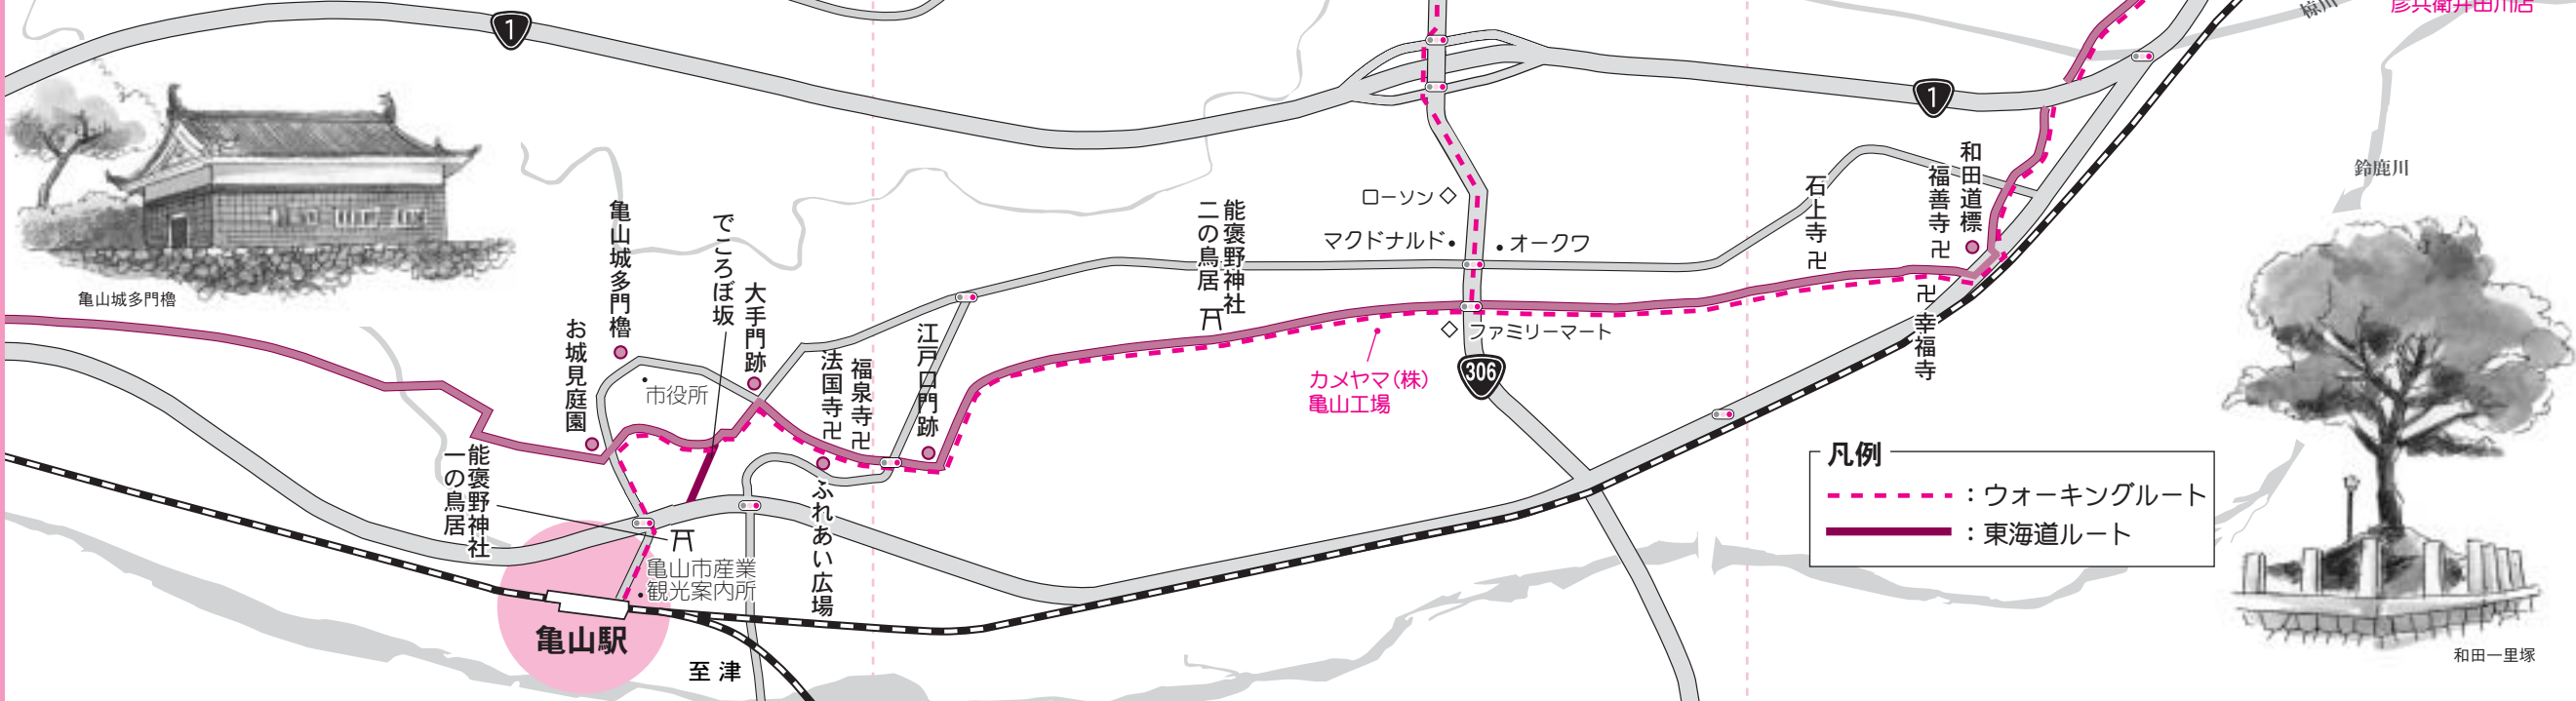

# 亀山ウォーキングMAP

— 亀山駅～井田川駅周辺 —

亀山駅 ←約6km→ 能褒野神社  
 井田川駅 ←約2.5km→ 能褒野神社  
 亀山駅 ←約5.5km→ 井田川駅

B

凡例

--- : ウォーキングルート

— : 東海道ルート