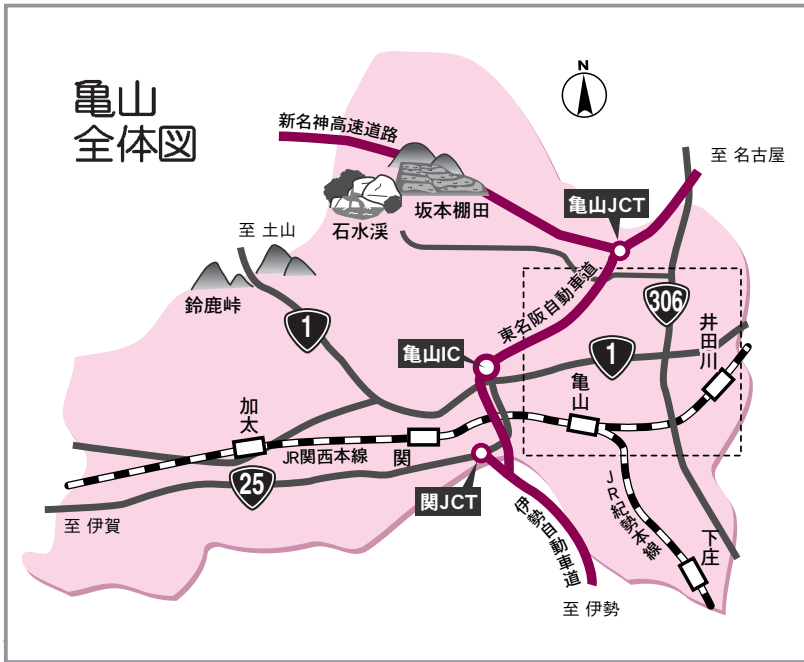

# 亀山ウォーキングMAP

— 亀山駅～井田川駅周辺 —

亀山駅 ←約6km→ 能褒野神社  
 井田川駅 ←約2.5km→ 能褒野神社  
 亀山駅 ←約5.5km→ 井田川駅

B

凡例

--- : ウォーキングルート

— : 東海道ルート